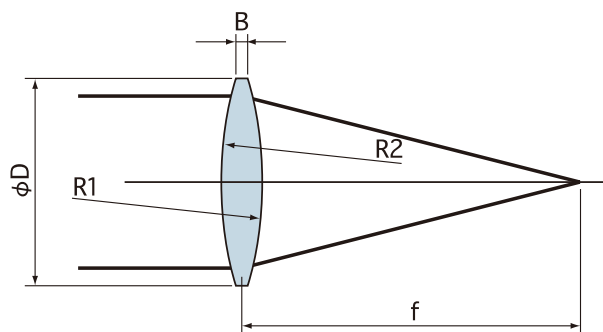

オリジナル単レンズ
Spherical single lens

アクリル製 球面単レンズ

Spherical single lens K-SERIES

● 焦点距離

32mm～36mm

● 材質・形状

PMMA、等凸

● 商品実用実績

顕微鏡・双眼鏡・望遠鏡・ルーペ・玩具など

商品データ

| 商品名 | 材質 | 外寸 | R1/R2 | F | 形状 |
|-----------|------|-------------|--------|------|----|
| K-8.2-10 | PMMA | $\phi 8.2$ | SR10 | 10.0 | 等凸 |
| K-11-34.5 | | $\phi 11$ | SR34.5 | 35.4 | |
| K-11.5-36 | | $\phi 11.5$ | SR36 | 36.9 | |
| K-13-32 | | $\phi 13$ | SR32 | 33.0 | |